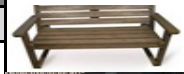

Cell: 083 629 9541

Fax: 086 693 1953

Email: gareth@mctimber.co.za

web: www.mctimber.co.za

Vat No: 4590276624

Company Reg No: 2015/169778/07

CODE	PRODUCT	SIZE (ESTIMATE)	PRICE EXCL	V.A.T	TOTAL
McTimber - Garden Bench With Back and Armrest and 6 Seater Balcony Set					
PGB 001	1.3m Garden Bench (2 Seater)	L 1300 X W 670 X H 700	R1 666,20	R249,93	R1 916,13
PGB 002	1.6 m Garden Bench (3 Seater)	L 1600 X W 670 X H 700	R1 951,40	R292,71	R2 244,11
BAL01	6 Seater Balcony Set	L 1600 x W 720 x H 760	R4 360,00	R654,00	R5 014,00
McTimber - Pavillions / School Items					
PPO 12	12 Seater Pavillion (3 Tier)	L 1800 X W 1430 X H 1500	R6 600,15	R990,02	R7 590,17
CAR001	Playground Play Car 2-6 Years		R1 723,20	R258,48	R1 981,68
McTimber - Martini/Sundowner Set (2 Benches with small table attached)					
PMS 001	Martini/Sundowner Set	1600m	R2 350,65	R352,60	R2 703,25
McTimber - Tree Bench's					
PHT 001	6 / 8 Seater Hex Tree Bench	L 1800 X W 1800 X H 450	R2 721,40	R408,21	R3 129,61
PHT 002	12 /14 Seater Hex Tree Bench	L 2500 X W 2500 X H 450	R3 291,80	R493,77	R3 785,57
McTimber - Budget Picnic Sets No Back					
PBPT 001	4 Seater Budget Picnic Set No Back	L 1260 X W 1550 X H 765	R2 835,50	R425,33	R3 260,83
PBPT 002	6 Seater Budget Picnic Set No Back	L 1560 X W 1550 X H 765	R3 206,25	R480,94	R3 687,19
PBPT 003	8 Seater Budget Picnic Set No Back	L 1800 X W 1550 X H 765	R3 462,95	R519,44	R3 982,39
McTimber - Standard Picnic Table Without Back					
PPT 001	2 Seater Standard Picnic Table No Back	L 750 X W 1550 X H 765	R2 635,85	R395,38	R3 031,23
PPT 002	4 Seater Standard Picnic Table No Back	L 1200 X W 1550 X H 765	R3 063,65	R459,55	R3 523,20
PPT 003	6 Seater Standard Picnic Table No Back	L 1500 X W 1550 X H 765	R3 491,45	R523,72	R4 015,17
PPT 004	8 Seater Standard Picnic Table No Back	L 1800 X W 1550 X H 765	R4 004,80	R600,72	R4 605,52
McTimber - Jumbo Picnic Table No Back					
With Wider Table Top					
PJPT 001	4 Seater Jumbo Picnic Table No Back	L 1260 X W 1600 X H 765	R3 520,00	R528,00	R4 048,00
PJPT 002	6 Seater Jumbo Picnic Table No Back	L 1560 X W 1600 X H 765	R4 033,35	R605,00	R4 638,35
PJPT 003	8 Seater Jumbo Picnic Table No Back	L 1800 X W 1600 X H 765	R4 261,50	R639,23	R4 900,73
McTimber - Standard Picnic Table With Back					
PPTB 001	2 Seater Standard Picnic with Back	L 750 X W 1800 X H 765	R3 520,00	R528,00	R4 048,00
PPTB 002	4 Seater Standard Picnic with Back	L 1250 X W 1800 X H 765	R4 090,40	R613,56	R4 703,96
PPTB 003	6 Seater Standard Picnic with Back	L 1550 X W 1800 X H 765	R4 726,35	R708,95	R5 435,30
PPTB 004	8 Seater Standard Picnic with Back	L 1800 X W 1800 X H 765	R5 430,80	R814,62	R6 245,42
McTimber - Square / Hex Picnic Set					
HPIC 001	6 / 8 Seater Hex Picnic Set	L 2000 X W 2000 X H 900	R5 801,60	R870,24	R6 671,84
HPIC 002	12/14 Seater Hex Picnic Set	L 2500 X W 2500 X H 900	R9 737,35	R1 460,60	R11 197,95
SPIC 001	12 Seater SQ Picnic Set	L 2500 X W 2500 X H 900	R12 275,60	R1 841,34	R14 116,94
McTimber - Free Standing Tables					
PTA 001	4 Seater Free Standing Table	L 1260 X W 650 X H 765	R2 208,05	R331,21	R2 539,26
PTA 002	6 Seater Free Standing Table	L 1560 X W 650 X H 765	R2 230,60	R334,59	R2 565,19
PTA 003	8 Seater Free Standing Table	L 1800 X W 650 X H 765	R2 978,10	R446,72	R3 424,82
McTimber - Coffee Tables					
PCT 001	Small Coffee Side Table	L 430 X W 430 X H 450	R439,80	R65,97	R505,77
PCT 002	Meduim Coffee Side Table	L 645 X W 645 X H 530	R582,40	R87,36	R669,76
PCT 003	Large Coffee Table	L 800 X W 800 X H 600	R1 295,40	R194,31	R1 489,71
McTimber - Pool Assesories					
PPL 001	Pool Lounger with 3 backrest settings	L 2200 X W 600 X H 320	R2 236,60	R335,49	R2 572,09
PPL 002	Pool Lounger / Aderon Side Table	L 430 X W 430 X H 450	R439,80	R65,97	R505,77